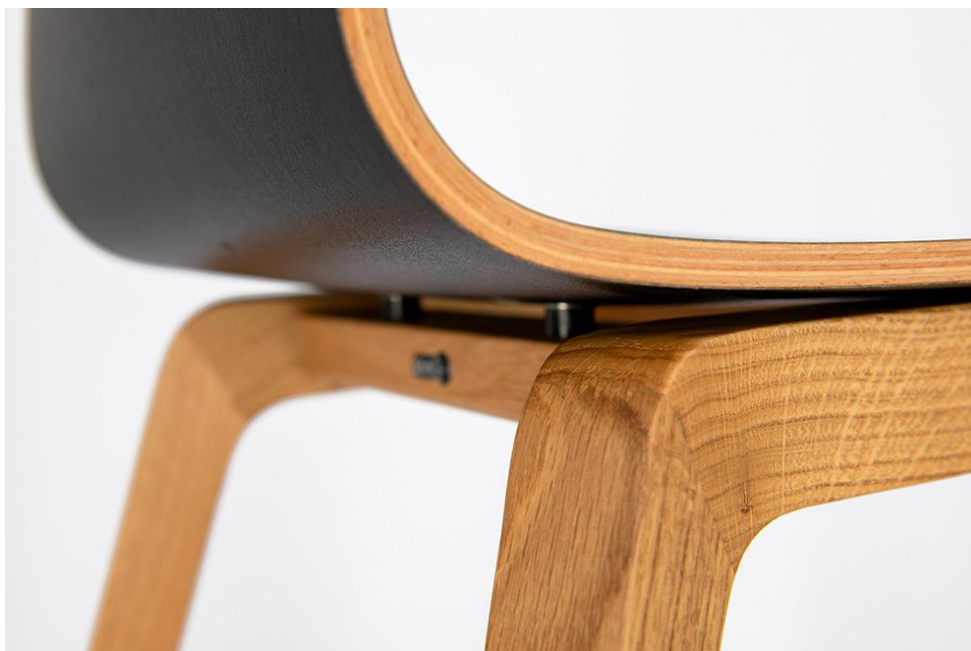

# TABOURET DE BAR YOKO

Le tabouret de bar professionnel Yoko, dans la qualité contract éprouvée de GO IN, associe un design minimaliste à une grande fonctionnalité au quotidien et convient aussi bien aux espaces de séminaire qu'aux bars à vin. La coque d'assise en bois moulé revêtu de stratifié est disponible en trois décors et apporte une ligne claire et moderne à différents concepts d'aménagement. Pour le piètement métallique, Yoko offre une liberté de conception maximale avec de l'acier thermolaqué noir, de l'acier chromé ou de l'acier inoxydable brossé mat. Malgré son aspect filigrane, le tabouret de bar est extrêmement robuste, adapté à un usage professionnel et conçu pour une utilisation intensive dans la restauration et l'hôtellerie. Particulièrement pratique en service : le piètement métallique est empilable et permet une utilisation flexible de l'espace ainsi qu'un rangement peu encombrant. En plus du tabouret de bar (92 cm), Yoko est également disponible en tabouret (56 cm) – idéal pour un concept d'aménagement cohérent.

- Planification polyvalente : trois versions de piètement et trois décors bois s'intègrent dans une grande variété de concepts professionnels
- Robuste en qualité contract : malgré son design filigrane, Yoko est conçu pour une utilisation intensive au quotidien dans la restauration
- Pratique en exploitation : le piètement métallique empilable permet de gagner de la place et facilite les réaménagements

### Détails du produit

Numéro d'article:	10212U
Modèle:	Yoko
Type de produit:	Tabouret de bar
Matériau du piètement:	Acier
Couleur du piètement:	chromé
Matériau assise:	Stratifié
Couleur d'assise:	noir
Patins:	patins en plastique inclus
Statut montage:	partiellement monté