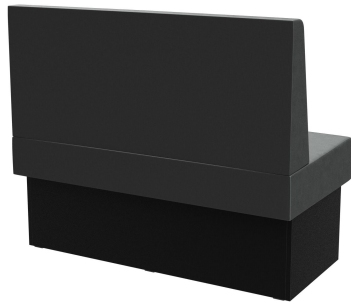

ÉLÉMENT EXTÉRIEUR CÔTÉ DROIT 120CM ANETT