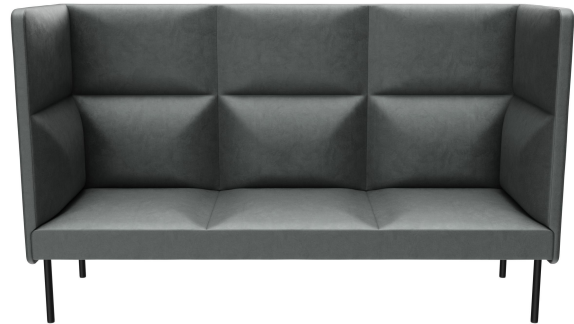

ÉLÉMENT 3 PLACES TUYA