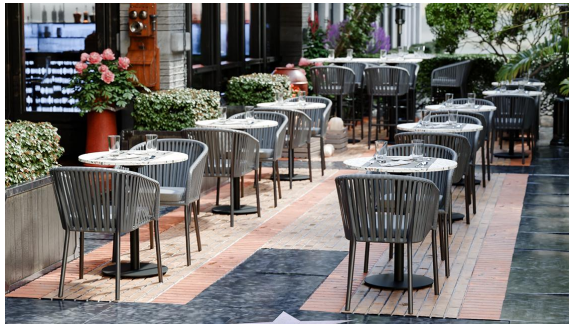

CHAISE À ACCOUDOIRS PENYA