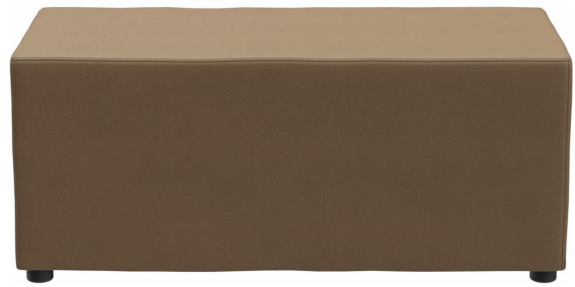

TABOURET 2 PLACES CORINA