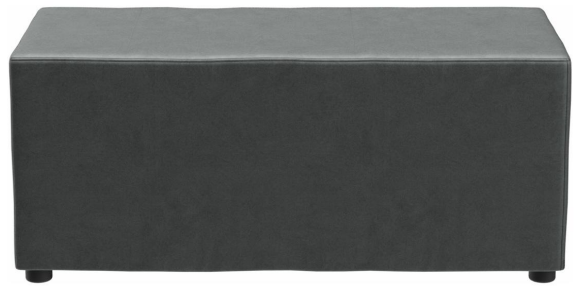

TABOURET 2 PLACES CORINA