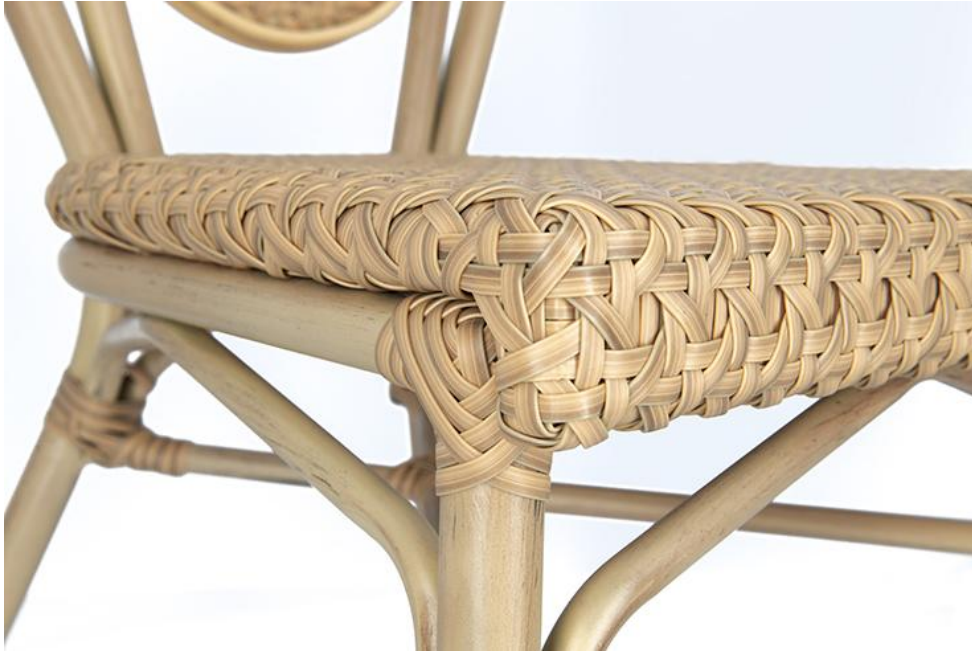

## CHAISE MARCO

Le modèle empilable Marco apporte une ambiance de brasserie parisienne dès le premier regard – avec sa forme caractéristique et son harmonie de couleurs, il s'impose immédiatement comme une véritable pièce café dans les espaces professionnels. Conçu pour un usage intensif, il séduit par son excellent rapport qualité-prix et par des matériaux fiables aussi bien à l'intérieur qu'à l'extérieur : de l'aluminium aspect rotin associé à un tressage en nylon tissé à la main. Le tressage n'absorbe pas l'humidité, sèche rapidement et reste facile d'entretien. Des composants résistants aux UV et aux intempéries garantissent que Marco conserve durablement son esthétique, même en cas de soleil, de pluie et de forte fréquentation. Qu'il s'agisse d'une chaise avec ou sans accoudoirs, d'un banc 2 places à hauteur de table, d'un fauteuil ou d'un élément 2 places à hauteur lounge – Marco s'adapte avec souplesse à votre concept. Et comme toutes les versions sont empilables, la manipulation reste aussi détendue que son design.

### Détails du produit

Numéro d'article:	10286C
Modèle:	Marco
Type de produit:	chaise
Matériau du piètement:	Aluminium
Couleur du piètement:	peint par poudrage en aspect bambou clair
Matériau assise:	Polyethylenkordel gedreht
Couleur d'assise:	natur
Statut montage:	entièrement monté

### Spécifications techniques

Numéro d'article:	10286C
Modèle:	Marco
Type de produit:	chaise
Domaine d'application:	Extérieur
La taille:	90 cm
Hauteur d'assise:	46 cm
Largeur:	45 cm
Largeur d'assise:	43.5 cm
Profondeur:	58 cm
Profondeur d'assise:	43 cm
Poids:	3.8 kg
Empilable:	oui
Quantité max empilable:	7