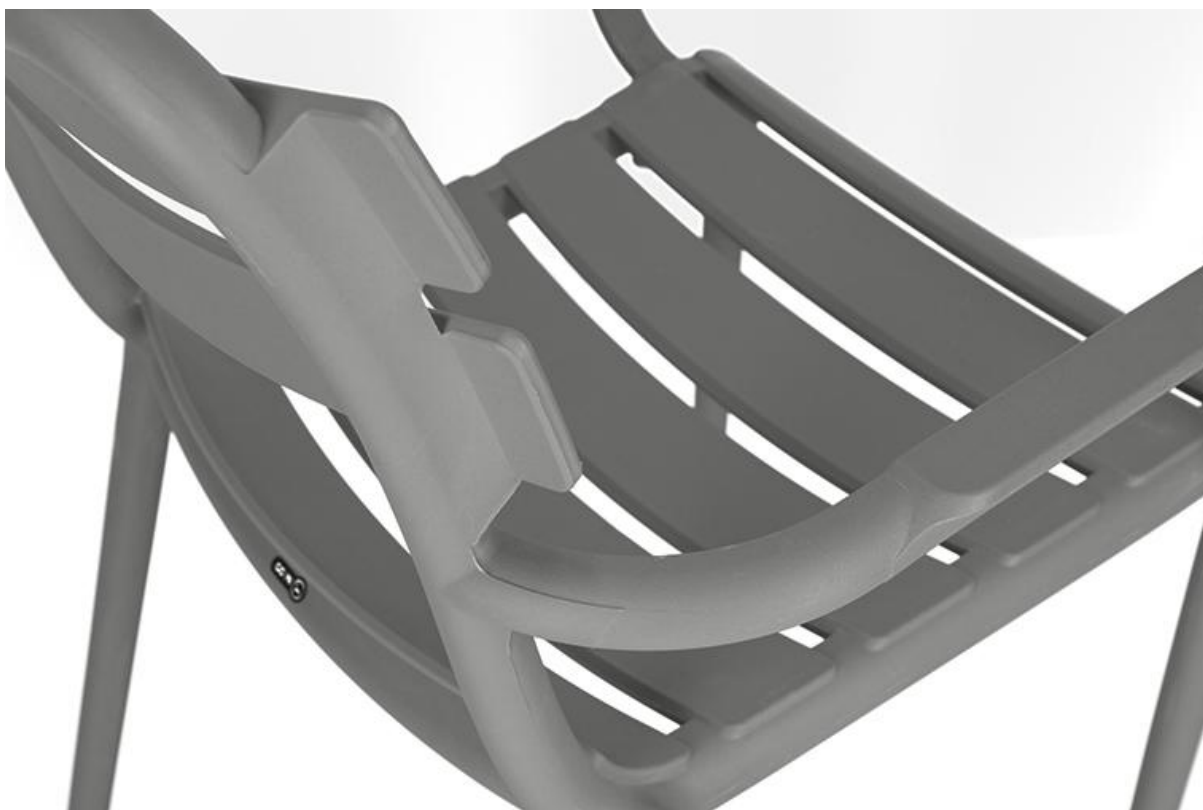

CHAISE À ACCOUDOIRS ESTELA

Fabriquée en polypropylène renforcé de fibres de verre, Estela séduit par sa stabilité et sa légèreté – idéale pour la restauration collective. Le design classique à lattes confère une élégance intemporelle à tout espace extérieur. Disponible en deux couleurs, en version chaise ou fauteuil, Estela offre une flexibilité et un confort maximaux. Parfait pour ceux qui apprécient qualité et style.

74,00 €

CHAISE À ACCOUDOIRS ESTELA

Votre variante choisie

Détails du produit

Numéro d'article:	10285E
Modèle:	Estela
Type de produit:	Chaise à accoudoirs
Matériau du piètement:	Polypropylène renforcé de fibres de verre
Couleur du piètement:	efeu
Matériau assise:	Polypropylène renforcé de fibres de verre
Couleur d'assise:	efeu
Statut montage:	entièrement monté

Spécifications techniques

Numéro d'article:	10285E
Modèle:	Estela
Type de produit:	Chaise à accoudoirs
Domaine d'application:	Extérieur
La taille:	83.5 cm
Hauteur d'assise:	46 cm
Largeur:	56 cm
Profondeur:	58 cm
Profondeur d'assise:	43.5 cm
Hauteur des accoudoirs:	66 cm
Poids:	5.5 kg
Empilable:	oui
Quantité max empilable:	7

CHAISE À ACCOUDOIRS ESTELA

CHAISE À ACCOUDOIRS ESTELA