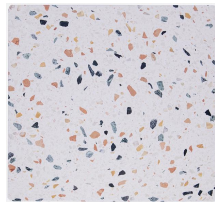

PLATEAU DE TABLE TISCHPLATTE