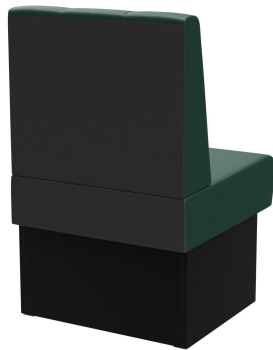

ÉLÉMENT INTERMÉDIAIRE 60 CM **HESTER**

Le système de banquette Hester - composé d'un élément de 60 cm, d'un élément de 120 cm et d'un élément d'angle intérieur (70 x 70 cm) est polyvalent. Les éléments sont faciles à raccorder. Il existe une version à positionner librement, ainsi qu'une version murale avec toile en face arrière. Le piètement est disponible en hauteur de table à manger et de table haute et peut être combiné avec des pieds et des plinthes de différentes couleurs. Hester fait partie de la collection de tissus et est donc disponible dans de nombreuses variations de couleurs et de tissus.

509,00 €

ÉLÉMENT INTERMÉDIAIRE 60 CM HESTER

Votre variante choisie

Détails du produit

Numéro d'article:	1026AD
Modèle:	Hester
Type de produit:	Élément intermédiaire 60 cm
Matériau du piètement:	Stratifié
Couleur du piètement:	Décor noir
Matériau assise:	Tissu cosy
Couleur d'assise:	vert
Statut montage:	non monté
Produit en Allemagne ou en Europe:	oui

Spécifications techniques

Numéro d'article:	1026AD
Modèle:	Hester
Type de produit:	Élément intermédiaire 60 cm
Domaine d'application:	Intérieur
La taille:	98 cm
Hauteur d'assise:	48 cm
Largeur:	60 cm
Profondeur:	65 cm
Profondeur d'assise:	47 cm
Poids:	22.2 kg
GO IN Premium:	oui

ÉLÉMENT INTERMÉDIAIRE 60 CM **HESTER**

ÉLÉMENT INTERMÉDIAIRE 60 CM HESTER