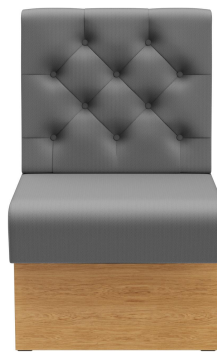

ÉLÉMENT INTERMÉDIAIRE 60 CM **HESTER**