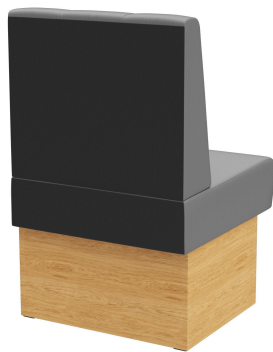

ÉLÉMENT INTERMÉDIAIRE 60 CM **HESTER**