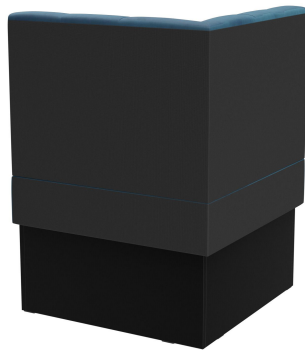

ÉLÉMENT D'ANGLE HESTER