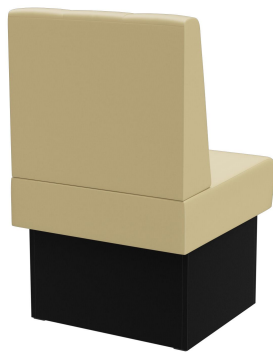

ÉLÉMENT EXTÉRIEUR CÔTÉ DROIT 60CM **HESTER**

Le système de banquette Hester - composé d'un élément de 60 cm, d'un élément de 120 cm et d'un élément d'angle intérieur (70 x 70 cm) est polyvalent. Les éléments sont faciles à raccorder. Il existe une version à positionner librement, ainsi qu'une version murale avec toile en face arrière. Le piètement est disponible en hauteur de table à manger et de table haute et peut être combiné avec des pieds et des plinthes de différentes couleurs. Hester fait partie de la collection de tissus et est donc disponible dans de nombreuses variations de couleurs et de tissus.

524,00 €

ÉLÉMENT EXTÉRIEUR CÔTÉ DROIT 60CM **HESTER**

Votre variante choisie

Détails du produit

Numéro d'article:	10268X
Modèle:	Hester
Type de produit:	Élément extérieur côté droit 60cm
Matériau du piètement:	Stratifié
Couleur du piètement:	Décor noir
Matériau assise:	Simili cuir Casual
Couleur d'assise:	beige
Statut montage:	non monté
Produit en Allemagne ou en Europe:	oui

Spécifications techniques

Numéro d'article:	10268X
Modèle:	Hester
Type de produit:	Élément extérieur côté droit 60cm
Domaine d'application:	Intérieur
La taille:	98 cm
Hauteur d'assise:	48 cm
Largeur:	60 cm
Profondeur:	65 cm
Profondeur d'assise:	47 cm
Poids:	22.2 kg
GO IN Premium:	oui

ÉLÉMENT EXTÉRIEUR CÔTÉ DROIT 60CM **HESTER**

ÉLÉMENT EXTÉRIEUR CÔTÉ DROIT 60CM HESTER