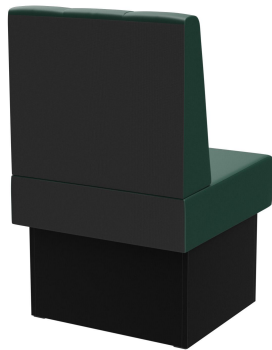

ÉLÉMENT EXTÉRIEUR CÔTÉ DROIT 60CM **HESTER**

Le système de banquette Hester - composé d'un élément de 60 cm, d'un élément de 120 cm et d'un élément d'angle intérieur (70 x 70 cm) est polyvalent. Les éléments sont faciles à raccorder. Il existe une version à positionner librement, ainsi qu'une version murale avec toile en face arrière. Le piètement est disponible en hauteur de table à manger et de table haute et peut être combiné avec des pieds et des plinthes de différentes couleurs. Hester fait partie de la collection de tissus et est donc disponible dans de nombreuses variations de couleurs et de tissus.

509,00 €

ÉLÉMENT EXTÉRIEUR CÔTÉ DROIT 60CM **HESTER**

Votre variante choisie

Détails du produit

Numéro d'article:	10268V
Modèle:	Hester
Type de produit:	Élément extérieur côté droit 60cm
Matériau du piètement:	Stratifié
Couleur du piètement:	Décor noir
Matériau assise:	Tissu cosy
Couleur d'assise:	vert
Statut montage:	non monté
Produit en Allemagne ou en Europe:	oui

Spécifications techniques

Numéro d'article:	10268V
Modèle:	Hester
Type de produit:	Élément extérieur côté droit 60cm
Domaine d'application:	Intérieur
La taille:	98 cm
Hauteur d'assise:	48 cm
Largeur:	60 cm
Profondeur:	65 cm
Profondeur d'assise:	47 cm
Poids:	22.2 kg
GO IN Premium:	oui

ÉLÉMENT EXTÉRIEUR CÔTÉ DROIT 60CM **HESTER**

ÉLÉMENT EXTÉRIEUR CÔTÉ DROIT 60CM HESTER