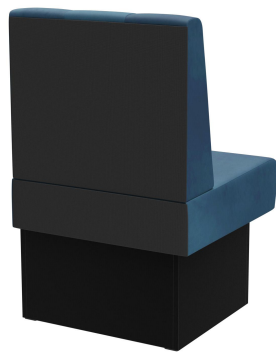

ÉLÉMENT EXTÉRIEUR CÔTÉ GAUCHE 60CM **HESTER**

Le système de banquette Hester - composé d'un élément de 60 cm, d'un élément de 120 cm et d'un élément d'angle intérieur (70 x 70 cm) est polyvalent. Les éléments sont faciles à raccorder. Il existe une version à positionner librement, ainsi qu'une version murale avec toile en face arrière. Le piètement est disponible en hauteur de table à manger et de table haute et peut être combiné avec des pieds et des plinthes de différentes couleurs. Hester fait partie de la collection de tissus et est donc disponible dans de nombreuses variations de couleurs et de tissus.

509,00 €

ÉLÉMENT EXTÉRIEUR CÔTÉ GAUCHE 60CM HESTER

Votre variante choisie

Détails du produit

Numéro d'article:	102688
Modèle:	Hester
Type de produit:	Élément extérieur côté gauche 60cm
Matériau du piètement:	Stratifié
Couleur du piètement:	Décor noir
Matériau assise:	Tissu cosy
Couleur d'assise:	bleu foncé
Statut montage:	non monté
Produit en Allemagne ou en Europe:	oui

Spécifications techniques

Numéro d'article:	102688
Modèle:	Hester
Type de produit:	Élément extérieur côté gauche 60cm
Domaine d'application:	Intérieur
La taille:	98 cm
Hauteur d'assise:	48 cm
Largeur:	60 cm
Profondeur:	65 cm
Profondeur d'assise:	47 cm
Poids:	22.2 kg
GO IN Premium:	oui

ÉLÉMENT EXTÉRIEUR CÔTÉ GAUCHE 60CM **HESTER**

ÉLÉMENT EXTÉRIEUR CÔTÉ GAUCHE 60CM HESTER