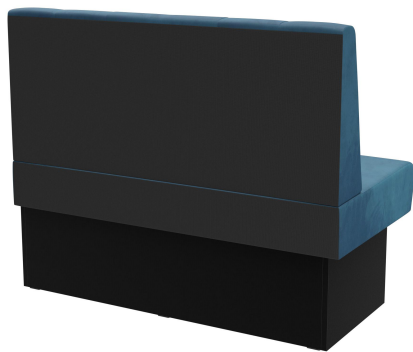

ÉLÉMENT EXTÉRIEUR CÔTÉ GAUCHE 120CM **HESTER**

Le système de banquette Hester - composé d'un élément de 60 cm, d'un élément de 120 cm et d'un élément d'angle intérieur (70 x 70 cm) est polyvalent. Les éléments sont faciles à raccorder. Il existe une version à positionner librement, ainsi qu'une version murale avec toile en face arrière. Le piètement est disponible en hauteur de table à manger et de table haute et peut être combiné avec des pieds et des plinthes de différentes couleurs. Hester fait partie de la collection de tissus et est donc disponible dans de nombreuses variations de couleurs et de tissus.

764,00 €

ÉLÉMENT EXTÉRIEUR CÔTÉ GAUCHE 120CM **HESTER**

Votre variante choisie

Détails du produit

Numéro d'article:	10267Z
Modèle:	Hester
Type de produit:	Élément extérieur côté gauche 120cm
Matériau du piètement:	Stratifié
Couleur du piètement:	Décor noir
Matériau assise:	Tissu cosy
Couleur d'assise:	bleu foncé
Statut montage:	non monté
Produit en Allemagne ou en Europe:	oui

Spécifications techniques

Numéro d'article:	10267Z
Modèle:	Hester
Type de produit:	Élément extérieur côté gauche 120cm
Domaine d'application:	Intérieur
La taille:	98 cm
Hauteur d'assise:	48 cm
Largeur:	120 cm
Profondeur:	65 cm
Profondeur d'assise:	47 cm
Poids:	40.1 kg
GO IN Premium:	oui

ÉLÉMENT EXTÉRIEUR CÔTÉ GAUCHE 120CM **HESTER**

ÉLÉMENT EXTÉRIEUR CÔTÉ GAUCHE 120CM HESTER