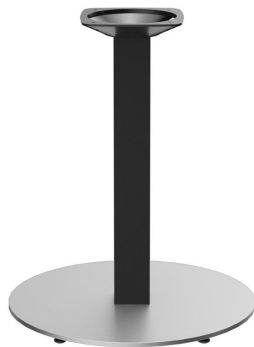

Vorteilsseite. | Advantage page. | Page avantage.

Indoor & Outdoor

TABLE LOUNGE KERST