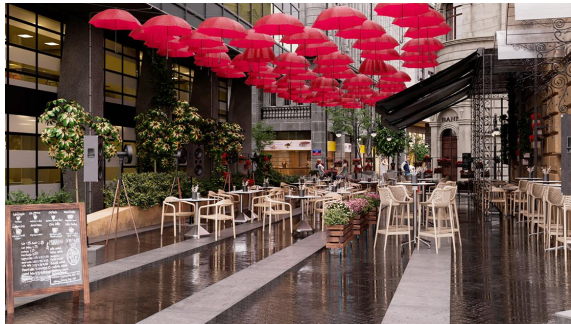

CHAISE À ACCOUDOIRS VAVI