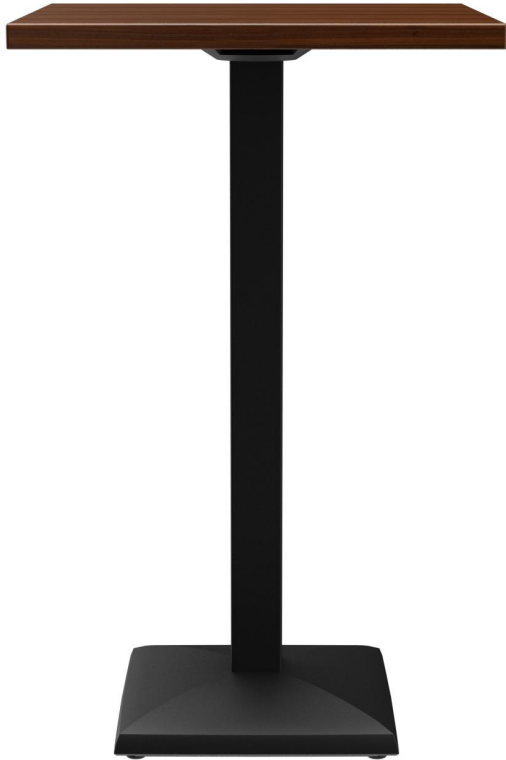

MANGE-DEBOUT KORD

La base carrée élégamment formée et la colonne carrée confèrent à Kord un aspect compact et moderne. Le cadre en acier laqué noir peut être combiné avec différents plateaux de table. Kord est disponible en hauteur de table à manger ou de table haute, avec ou sans technologie FLAT, et peut également être équipé d'un mécanisme d'inclinaison pour un rangement compact. Il est adapté à une utilisation intérieure et extérieure. Grâce aux patins de sol hydrauliques du système FLAT, la table s'adapte automatiquement aux sols irréguliers, assurant ainsi une stabilité et une sécurité parfaites – fini les tables bancales. Le système breveté réagit instantanément au sol et garantit une position ferme et constante.

- Résistant aux intempéries et facile à entretenir
- Cadre en acier robuste
- Sans balancement grâce à l'ajustement du sol

288,00 €

MANGE-DEBOUT KORD

Votre variante choisie

Détails du produit

Numéro d'article:	1020ZZ	Taille piètement de table:	Colonne simple centrale
Modèle:	Kord	Largeur du plateau de la table:	68 cm
Type de produit:	Mange-debout		
Matériau du piètement:	Acier		
Couleur du piètement:	noir peint par poudrage		
Type de pied:	carré (43x43cm)		
Couleur du pied:	noir		
Patins:	réglable		
Statut montage:	non monté		
Profondeur du plateau de table:	68 cm		
Matériau du plateau de table:	Sako (panneau aggloméré plaqué bois véritable)		
Couleur du plateau de table:	Nussbaum natur transparent lackiert		
Épaisseur du bord:	35 mm		
Epaisseur plateau de table:	35 mm		
Platine de fixation:	Standard		

MANGE-DEBOUT KORD

Votre variante choisie

Spécifications techniques

Numéro d'article: 1020ZZ

Modèle: Kord

Type de produit: Mange-debout

Domaine
d'application: Intérieur

La taille: 111.5 cm

Largeur: 68 cm

Profondeur: 68 cm

Poids: 31.5 kg

Largeur du plateau
de la table: 68 cm

MANGE-DEBOUT KORD

MANGE-DEBOUT KORD