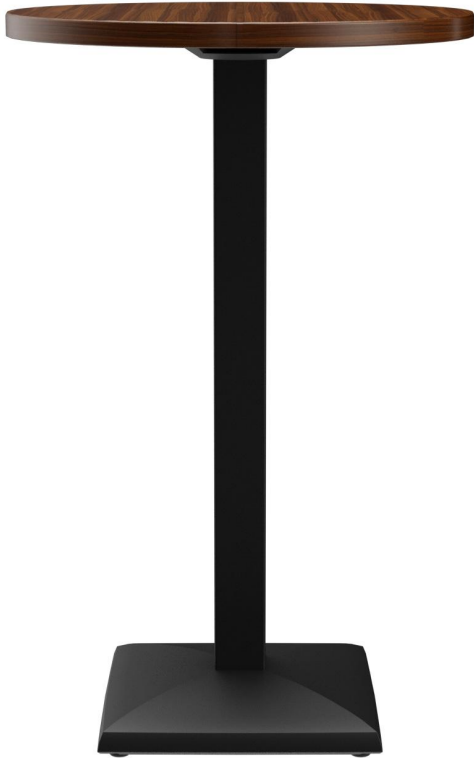

## MANGE-DEBOUT KORD

La base carrée élégamment formée et la colonne carrée confèrent à Kord un aspect compact et moderne. Le cadre en acier laqué noir peut être combiné avec différents plateaux de table. Kord est disponible en hauteur de table à manger ou de table haute, avec ou sans technologie FLAT, et peut également être équipé d'un mécanisme d'inclinaison pour un rangement compact. Il est adapté à une utilisation intérieure et extérieure. Grâce aux patins de sol hydrauliques du système FLAT, la table s'adapte automatiquement aux sols irréguliers, assurant ainsi une stabilité et une sécurité parfaites – fini les tables bancales. Le système breveté réagit instantanément au sol et garantit une position ferme et constante.

- Résistant aux intempéries et facile à entretenir
- Cadre en acier robuste
- Sans balancement grâce à l'ajustement du sol

**288,00 €**

### Détails du produit

Numéro d'article:	1020ZY	Taille piètement de table:	Colonne simple centrale
Modèle:	Kord	Largeur du plateau de la table:	70 cm
Type de produit:	Mange-debout		
Matériau du piètement:	Acier		
Couleur du piètement:	noir peint par poudrage		
Type de pied:	carré (43x43cm)		
Couleur du pied:	noir		
Patins:	réglable		
Statut montage:	non monté		
Profondeur du plateau de table:	70 cm		
Matériau du plateau de table:	Sako (panneau aggloméré plaqué bois véritable)		
Couleur du plateau de table:	Nussbaum natur transparent lackiert		
Épaisseur du bord:	35 mm		
Épaisseur plateau de table:	35 mm		
Platine de fixation:	Standard		

### Spécifications techniques

Numéro d'article: 1020ZY

Modèle: Kord

Type de produit: Mange-debout

Domaine  
d'application: Intérieur

La taille: 111.5 cm

Largeur: 70 cm

Profondeur: 70 cm