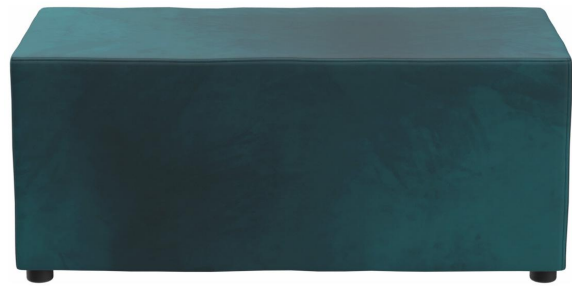

TABOURET 2 PLACES CORINA