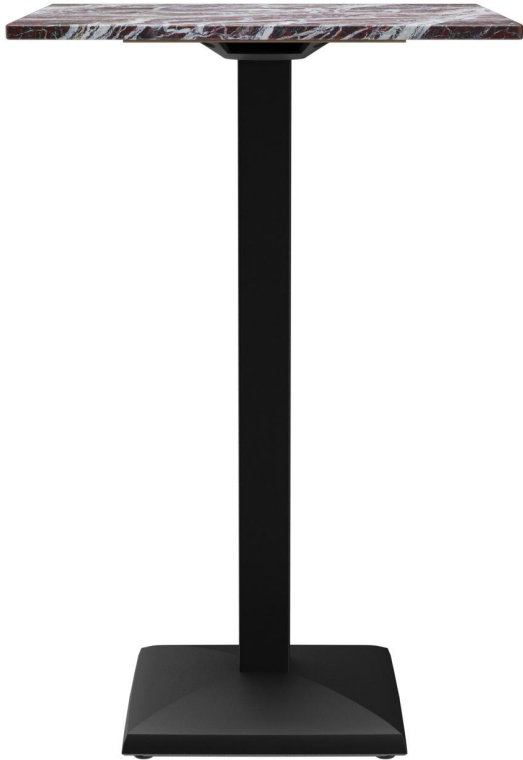

MANGE-DEBOUT KORD

La base carrée élégamment formée et la colonne carrée confèrent à Kord un aspect compact et moderne. Le cadre en acier laqué noir peut être combiné avec différents plateaux de table. Kord est disponible en hauteur de table à manger ou de table haute, avec ou sans technologie FLAT, et peut également être équipé d'un mécanisme d'inclinaison pour un rangement compact. Il est adapté à une utilisation intérieure et extérieure. Grâce aux patins de sol hydrauliques du système FLAT, la table s'adapte automatiquement aux sols irréguliers, assurant ainsi une stabilité et une sécurité parfaites – fini les tables bancales. Le système breveté réagit instantanément au sol et garantit une position ferme et constante.

- Résistant aux intempéries et facile à entretenir
- Cadre en acier robuste
- Sans balancement grâce à l'ajustement du sol

512,00 €

MANGE-DEBOUT KORD

Votre variante choisie

Détails du produit

Numéro d'article:	1020FR	Taille piètement de table:	Colonne simple centrale
Modèle:	Kord	Largeur du plateau de la table:	70 cm
Type de produit:	Mange-debout		
Matériau du piètement:	Acier		
Couleur du piètement:	noir peint par poudrage		
Type de pied:	carré (43x43cm)		
Couleur du pied:	noir		
Patins:	Leveling System		
Statut montage:	non monté		
Profondeur du plateau de table:	70 cm		
Matériau du plateau de table:	Cassius (marbre poncé)		
Couleur du plateau de table:	rosso levanto		
Épaisseur du bord:	20 mm		
Épaisseur plateau de table:	30 mm		
Platine de fixation:	Standard		

MANGE-DEBOUT KORD

Votre variante choisie

Spécifications techniques

Numéro d'article: 1020FR

Modèle: Kord

Type de produit: Mange-debout

Domaine d'application: Intérieur

La taille: 111 cm

Largeur: 70 cm

Profondeur: 70 cm

Poids: 51.4 kg

Largeur du plateau de la table: 70 cm

MANGE-DEBOUT KORD

MANGE-DEBOUT KORD