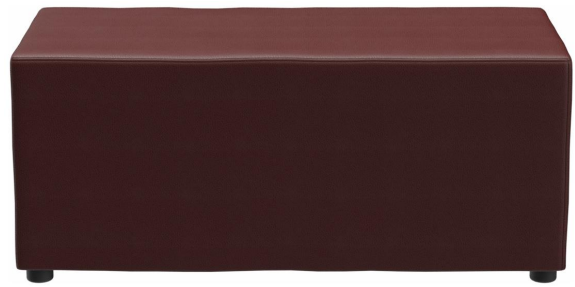

TABOURET 2 PLACES CORINA