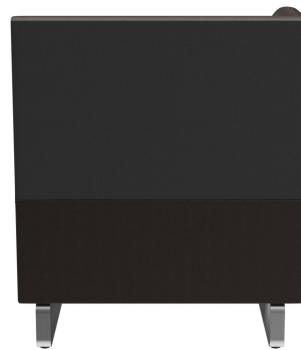

ÉLÉMENT EXTÉRIEUR CÔTÉ GAUCHE D-LINE