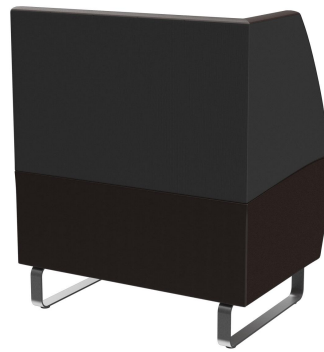

ÉLÉMENT EXTÉRIEUR CÔTÉ GAUCHE D-LINE