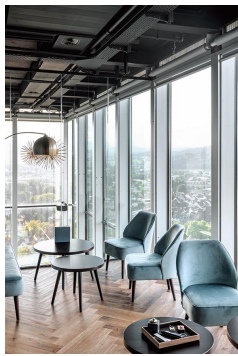

FAUTEUIL CLIFF