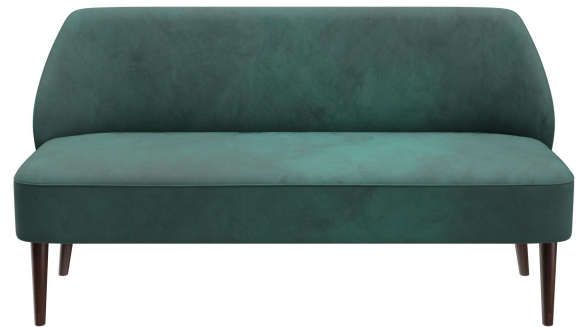

ÉLÉMENT 2 PLACES **CLIFF**