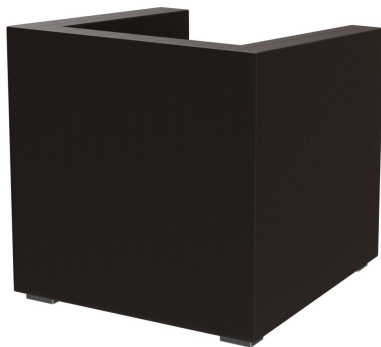

FAUTEUIL CHARLY