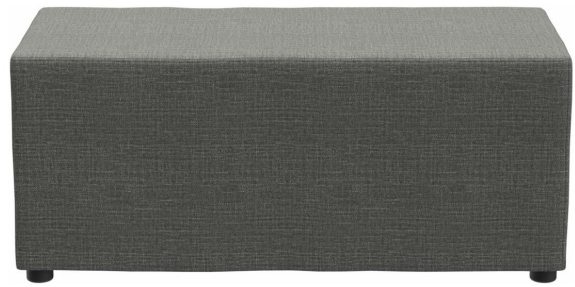

TABOURET 2 PLACES CORINA