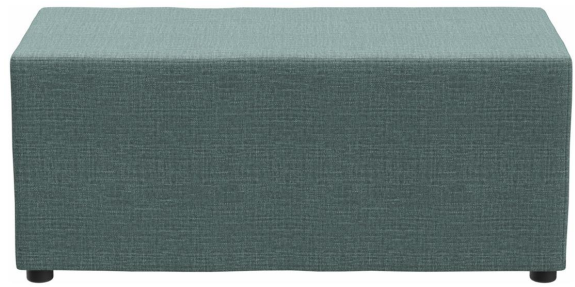

TABOURET 2 PLACES CORINA