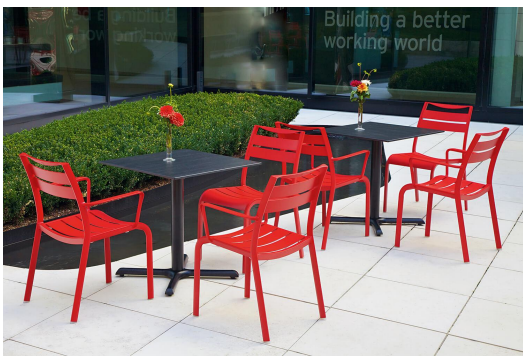

TABLE À MANGER KINA