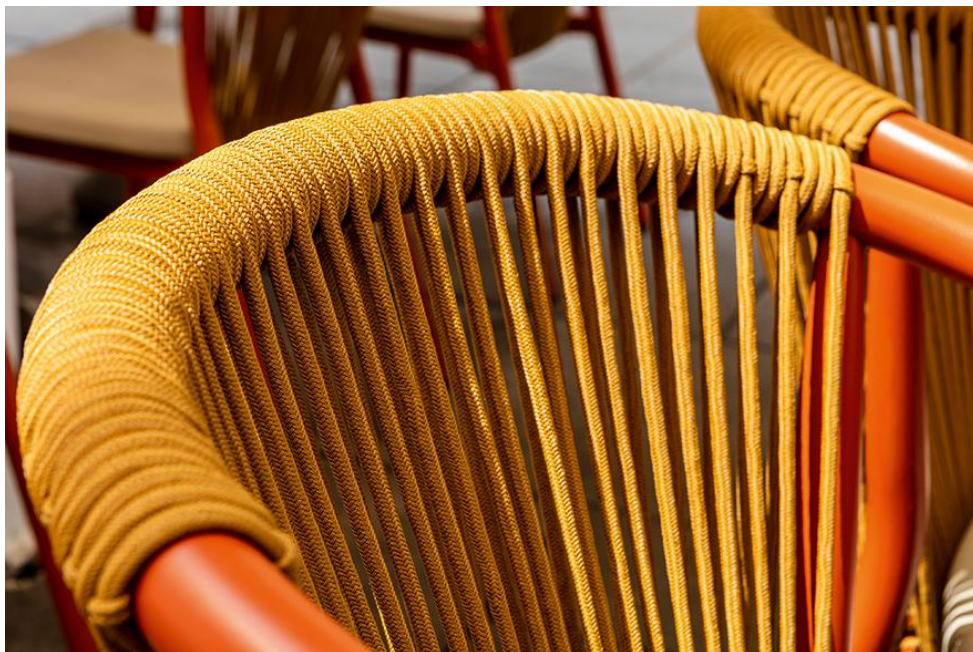

CHAISE À ACCOUDOIRS ZAKI

La série d'extérieur Zaki comprend un fauteuil avec accoudoirs, un fauteuil lounge et un lounge 2 places avec un cadre en aluminium thermolaqué. Tous les modèles sont empilables, faciles à manipuler et donc idéaux pour les établissements avec des changements de configuration fréquents et un espace de stockage limité. Les assises en Textilène et les dossiers en tressage de corde sèchent rapidement et n'absorbent pas l'eau – parfaits pour une utilisation continue en extérieur. Les matériaux sont faciles d'entretien, résistants aux UV et aux intempéries, ce qui réduit au minimum les besoins de maintenance. La série convient donc particulièrement à la restauration, à l'hôtellerie et aux espaces contractuels exigeants à forte fréquentation.

- Structure en aluminium empilable et légère pour une manipulation flexible et un rangement peu encombrant.
- Assise en Textilène à séchage rapide et dossier en corde tressée n'absorbant pas l'eau.
- Matériaux faciles d'entretien, résistants aux UV et aux intempéries pour une utilisation extérieure durable.

127,00 €

CHAISE À ACCOUDOIRS ZAKI

Votre variante choisie

Détails du produit

Numéro d'article:	101OUT
Modèle:	Zaki
Type de produit:	Chaise à accoudoirs
Matériau du piètement:	Aluminium
Couleur du piètement:	terre cuite
Matériau assise:	tissu en polyester technique
Couleur d'assise:	sable
Matériau du dossier:	Cordage (déperlant)
Couleur du dossier:	gris marron
Patins:	patins en plastique inclus
Statut montage:	entièrement monté

Spécifications techniques

Numéro d'article:	101OUT
Modèle:	Zaki
Type de produit:	Chaise à accoudoirs
Domaine d'application:	Extérieur
La taille:	78 cm
Hauteur d'assise:	48 cm
Largeur:	59 cm
Largeur d'assise:	49 cm
Profondeur:	60 cm
Profondeur d'assise:	42 cm
Hauteur des accoudoirs:	68 cm
Poids:	5 kg
Empilable:	oui
Quantité max empilable:	5