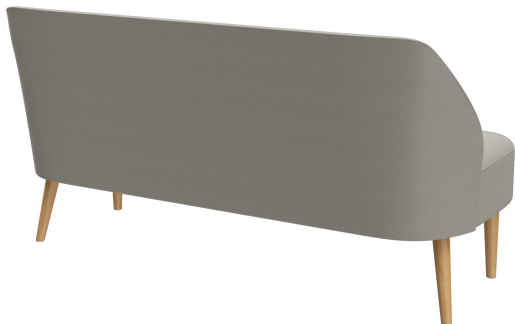

ÉLÉMENT 2 PLACES **CLIFF**