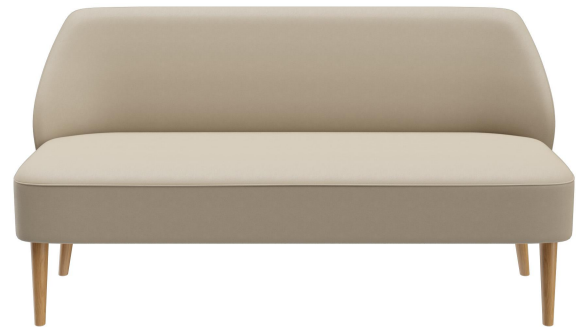

ÉLÉMENT 2 PLACES **CLIFF**