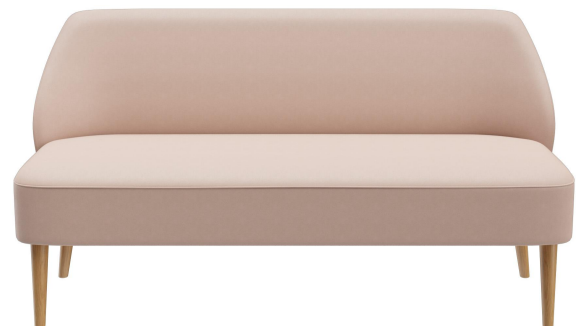

ÉLÉMENT 2 PLACES **CLIFF**