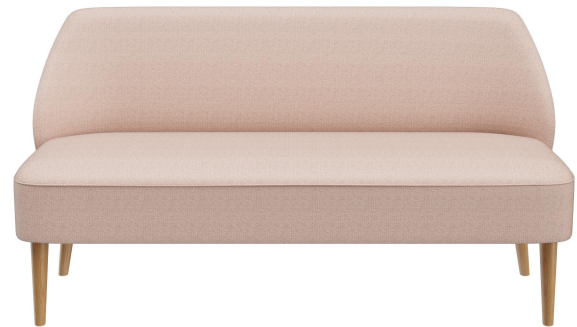

ÉLÉMENT 2 PLACES **CLIFF**