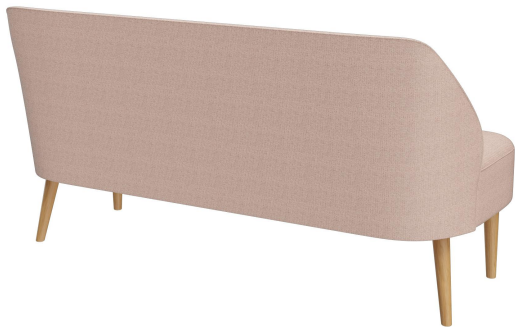

ÉLÉMENT 2 PLACES **CLIFF**