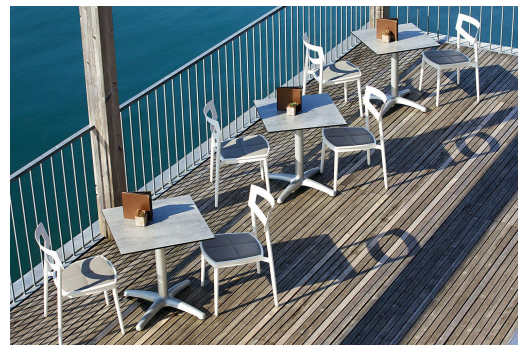

Avec son pied à branches légèrement courbé, le piètement de table en aluminium Kenan est très élégant. Il est disponible en aluminium poli, en argenté ou en noir et avec une hauteur adaptée aux tables à manger ou aux tables hautes ; le plateau peut être choisi librement. Kenan, qui peut être utilisé à l'intérieur comme à l'extérieur, est disponible avec la technologie FLAT ou des patins réglables et peut également être équipé d'un mécanisme basculant.

Spécifications techniques

Numéro d'article:	101HQA
Modèle:	Kenan
Type de produit:	Table à manger
Domaine d'application:	Extérieur
La taille:	73 cm
Largeur:	53 cm
Poids:	6.5 kg
Non adapté pour:	Climat maritime ou de piscines

TABLE À MANGER **KENAN**

TABLE À MANGER **KENAN**