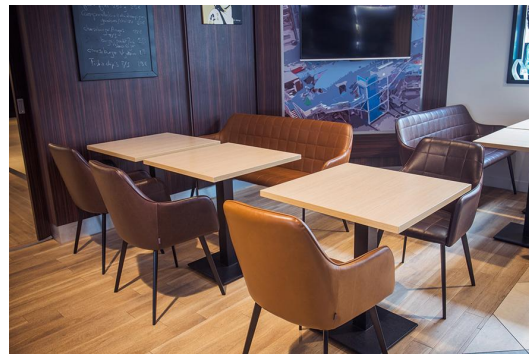

ÉLÉMENT 2 PLACES ROMY