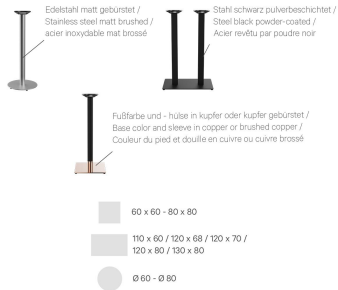

Passt perfekt. | Perfect fit. | Convient parfaitement.