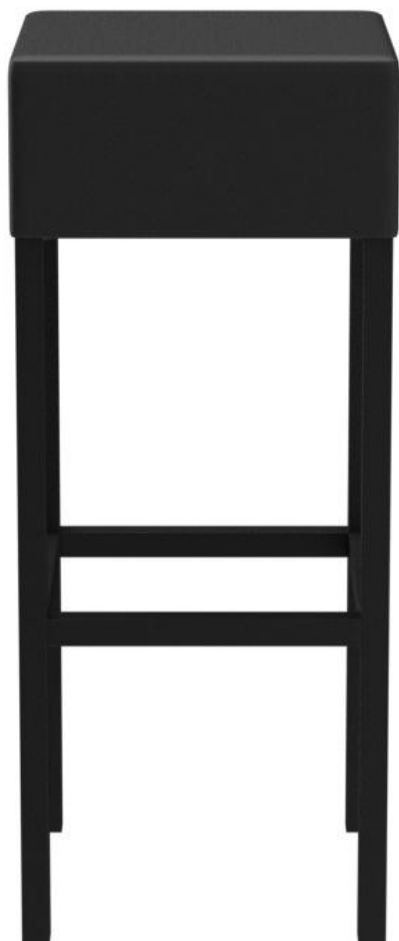

## TABOURET DE BAR **TIM**

Les coins et les bords confèrent au tabouret Tim un charme particulier. Grâce à son design rectiligne, le modèle d'extérieur peut être utilisée de manière universelle. Le piètement est en aluminium noir peint par poudrage; l'assise rembourrée est revêtu du simili-cuir Silvertex en gris-beige et noir.

## TABOURET DE BAR **TIM**

### Détails du produit

Numéro d'article:	101A0N
Modèle:	Tim
Type de produit:	Tabouret de bar
Matériau du piètement:	Aluminium
Couleur du piètement:	noir peint par poudrage
Matériau assise:	Simili cuir Silvertex
Couleur d'assise:	noir
Patins:	patins en plastique inclus
Statut montage:	non monté

### Spécifications techniques

Numéro d'article:	101A0N
Modèle:	Tim
Type de produit:	Tabouret de bar
Domaine d'application:	Extérieur
Hauteur d'assise:	80 cm
Largeur d'assise:	34 cm
Profondeur d'assise:	34 cm
Poids:	4 kg