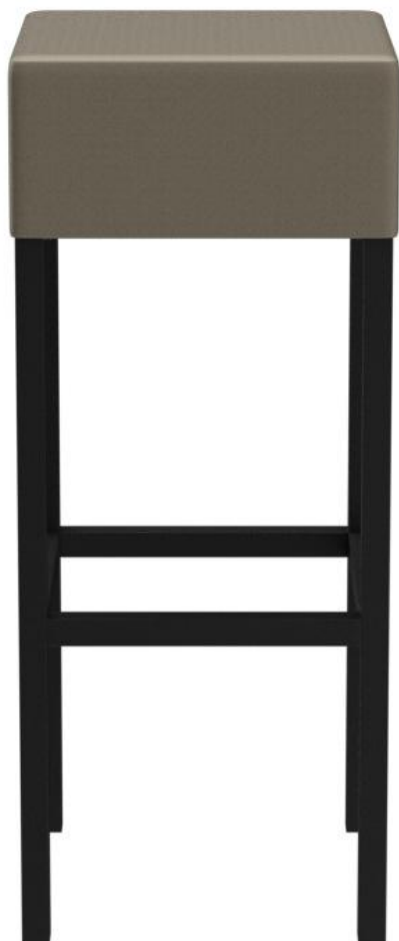

## TABOURET DE BAR **TIM**

Les coins et les bords confèrent au tabouret Tim un charme particulier. Grâce à son design rectiligne, le modèle d'extérieur peut être utilisée de manière universelle. Le piètement est en aluminium noir peint par poudrage; l'assise rembourrée est revêtu du simili-cuir Silvertex en gris-beige et noir.

## TABOURET DE BAR **TIM**

### Détails du produit

Numéro d'article:	1019W5
Modèle:	Tim
Type de produit:	Tabouret de bar
Matériau du piètement:	Aluminium
Couleur du piètement:	noir peint par poudrage
Matériau assise:	Simili cuir Silvertex
Couleur d'assise:	gris-beige
Patins:	patins en plastique inclus
Statut montage:	non monté

### Spécifications techniques

Numéro d'article:	1019W5
Modèle:	Tim
Type de produit:	Tabouret de bar
Domaine d'application:	Extérieur
Hauteur d'assise:	80 cm
Largeur d'assise:	34 cm
Profondeur d'assise:	34 cm
Poids:	4 kg