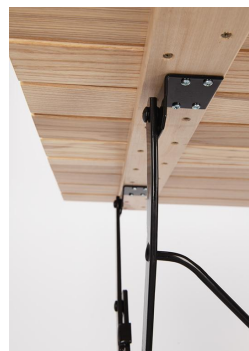

TABLE À MANGER WALTER T