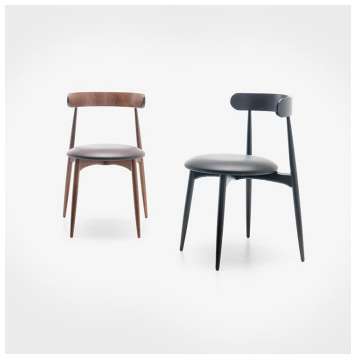

CHAISE FRANKA