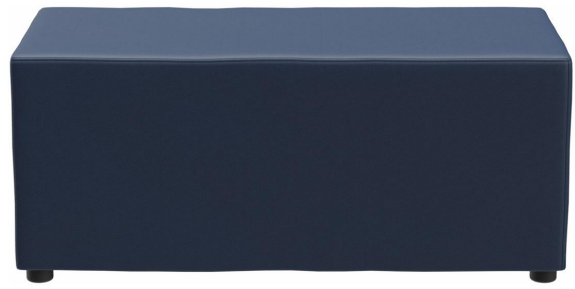

TABOURET 2 PLACES CORINA