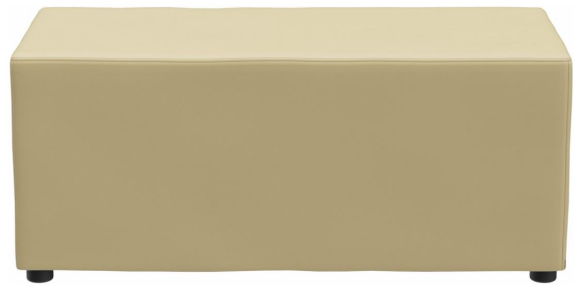

TABOURET 2 PLACES CORINA