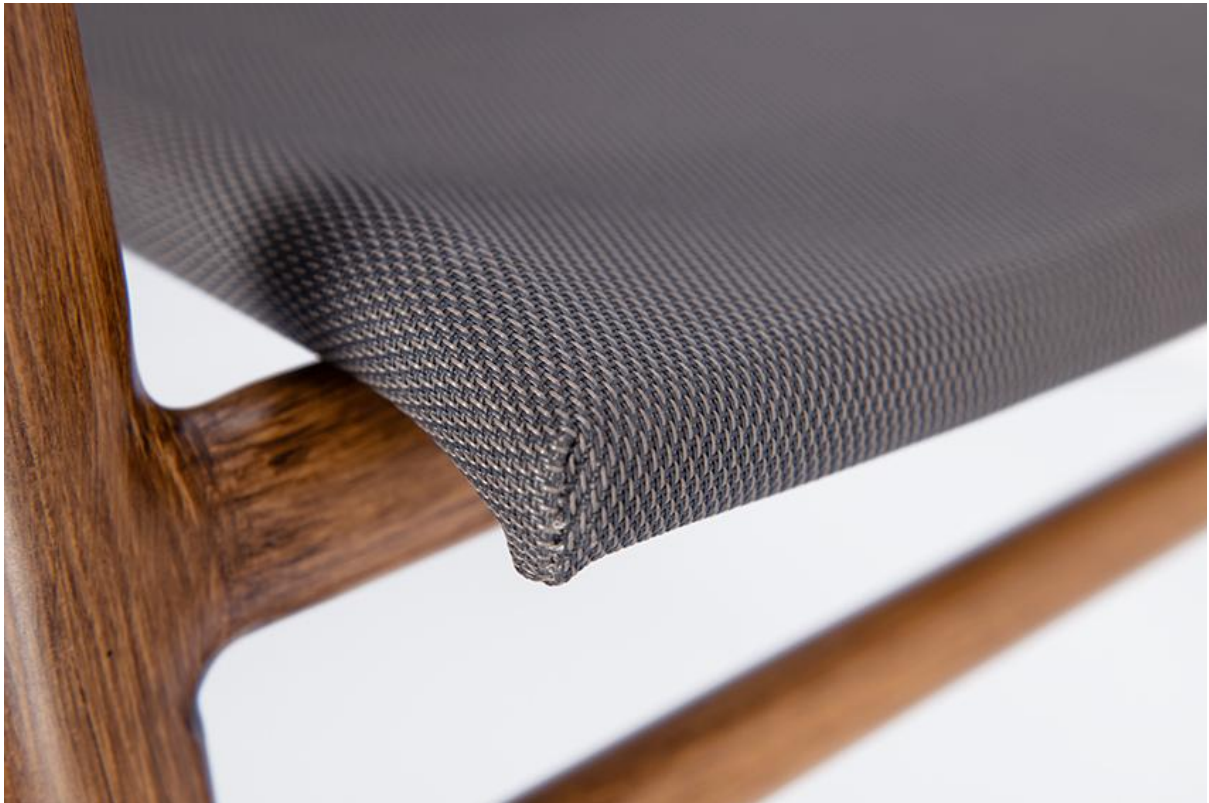

CHAISE À ACCOUDOIRS **TINNA**

Grâce à son design élégant et léger, la chaise empilable à accoudoirs Tinna obtient une place de choix sur les terrasses, les balcons et dans les cafés. La structure en aluminium aspect bois peut être combinée avec une toile technique pour l'extérieur ou des bandes de polyéthylène tressées.

109,00 €

CHAISE À ACCOUDOIRS **TINNA**

Votre variante choisie

Détails du produit

Numéro d'article:	1000J7
Modèle:	Tinna
Type de produit:	Chaise à accoudoirs
Matériau du piètement:	Aluminium
Couleur du piètement:	peint par poudrage en aspect teck
Matériau assise:	tissu en polyester technique
Couleur d'assise:	marron noir
Statut montage:	entièrement monté

Spécifications techniques

Numéro d'article:	1000J7
Modèle:	Tinna
Type de produit:	Chaise à accoudoirs
Domaine d'application:	Extérieur
La taille:	86 cm
Hauteur d'assise:	43 cm
Largeur:	58 cm
Profondeur:	65 cm
Profondeur d'assise:	45 cm
Hauteur des accoudoirs:	65 cm
Poids:	3.6 kg
Empilable:	oui
Quantité max empilable:	8